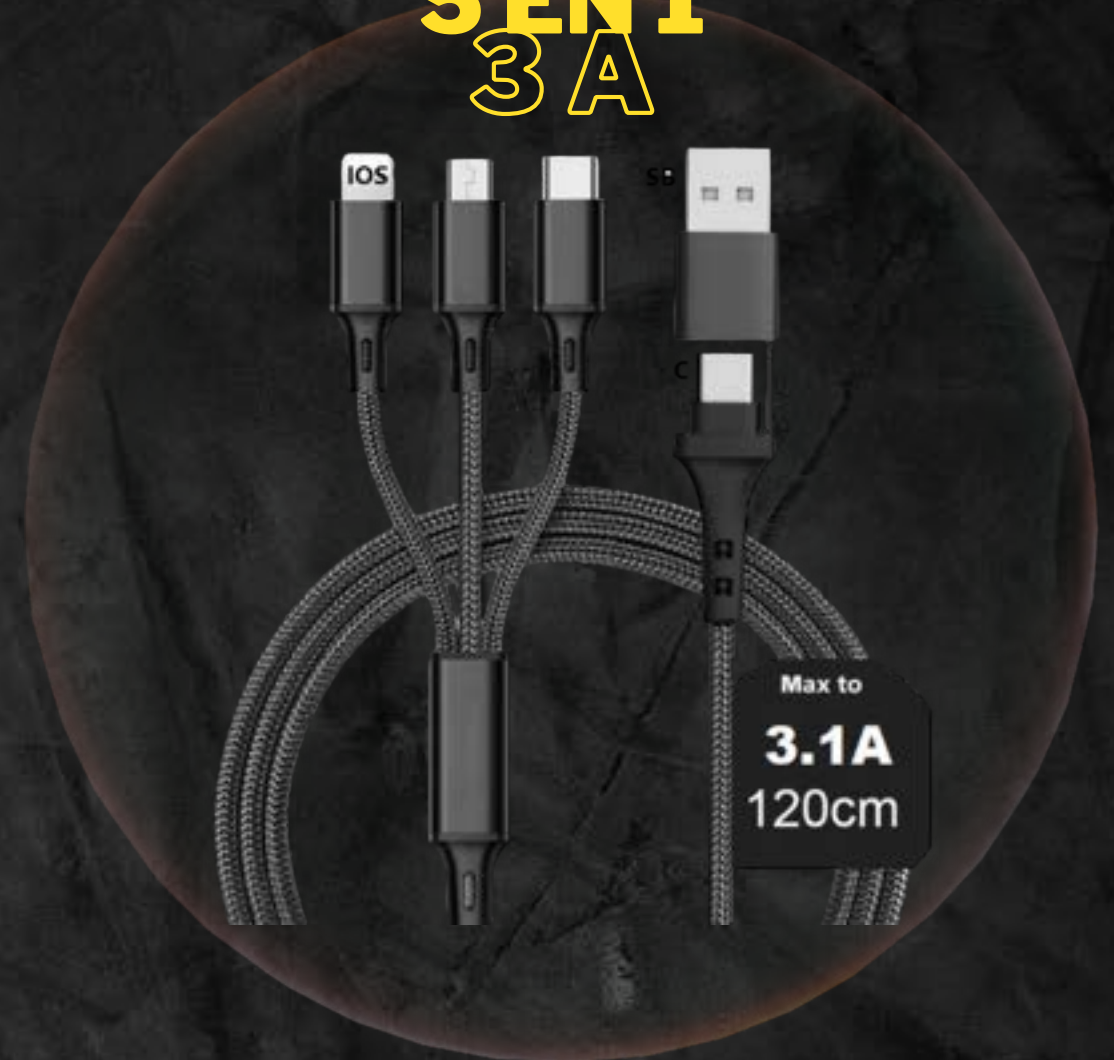

CABLE 5 EN 1 3A

18124 Cable Tipo C y usb a
Tipo C
Lightning
Micro usb

PROXIMAMENTE!